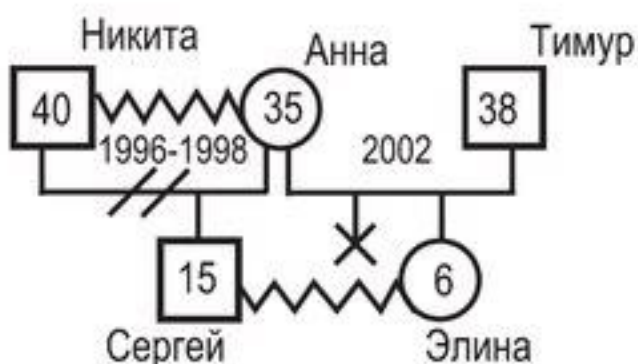

## Специальные символы для составления генограммы

	Мужчина
	Женщина
	Тот, кто составляет генограмму
	Умерший мужчина с датами рождения и смерти
	Женщина в возрасте 35 лет
	Беременность, указать срок
	Сын. Родной ребенок – сплошной линией,
	Приёмный ребенок – пунктирной линией с указанием даты рождения и даты вхождения в семью
	Аборт
	Выкидыш и мертворожденный ребенок
	Зарегистрированный брак (сплошная черта). Цифрами указывается длительность брака и дата заключения брака. Мужчина обозначается слева, женщина – справа.
	Сожительство, гражданский брак или любовная связь (пунктирная черта). В скобках указывается временной интервал.
	Временный разрыв, разъезд супругов (приведите дату)
	Отдаление или развод (указать дату)
	Скрытый конфликт (о котором не могут говорить)
	Обходной конфликт (супруги спорят по поводу сына)
	Коалиция (кто с кем против кого дружат)
	Близнецы
	Двойняшки

Пример. Никита - 1-ый муж Анны, Сергей - их совместный сын. Тимур - 2-й муж, от которого Анна делала аборт, а потом родила дочь Элину (ей 6 лет).