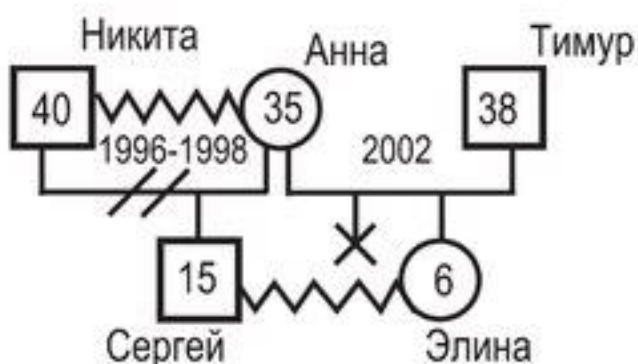

Специальные символы для составления генограммы

	Мужчина
	Женщина
 	Тот, кто составляет генограмму
 1937-1985	Умерший мужчина с датами рождения и смерти
	Женщина в возрасте 35 лет
 3 мес	Беременность, указать срок
	Сын. Родной ребенок – сплошной линией,
 1985 1987	Приёмный ребенок – пунктирной линией с указанием даты рождения и даты вхождения в семью
	Аборт
	Выкидыш и мертворожденный ребенок
	Зарегистрированный брак (сплошная черта). Цифрами указывается длительность брака и дата заключения брака. Мужчина обозначается слева, женщина – справа.
	Сожительство, гражданский брак или любовная связь (пунктирная черта). В скобках указывается временной интервал.
	Временный разрыв, разъезд супругов (приведите дату)
	Отдаление или развод (указать дату)
	Скрытый конфликт (о котором не могут говорить)
	Обходной конфликт (супруги спорят по поводу сына)
	Коалиция (кто с кем против кого дружат)
	Близнецы
	Двойняшки

Пример. Никита - 1-ый муж Анны,
Сергей - их совместный сын. Тимур -
2-й муж, от которого Анна делала аборт,
а потом родила дочь Элину (ей 6 лет).